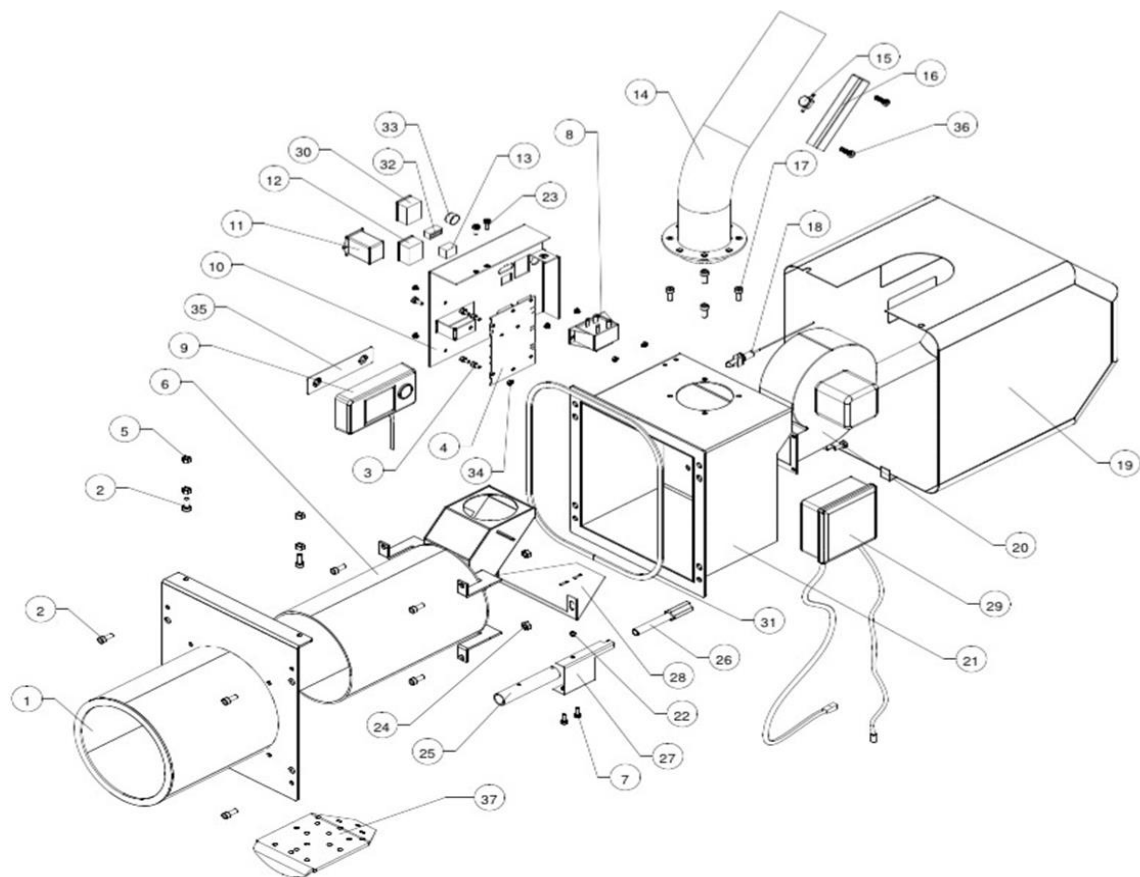

PX 52

Beståndsdelar

Nr	Art. Nr.	Benämning
1	1210	Ytterrör PX2X
2	8117	Skruv MLC6S M6 x 16 obeh
3	1685+1686	Isolerskruv + Distans
4	1516	Styrkort Cc05 kraftkort
5	8148	Mutter M6M M6 FZB
6	1211	Innerrör PX50
7	8168	Skruv MC6S M4x8 FZB
8	1182	Trafo PX2X
9	1586	Styrkort PX22 kpl
10	1213	Elkonsol PX52
11	8352	Apparatintag m nätfilter
12	8112	Apparatuttag svart
13	1452	Internkablagesensor Cc05-pos4
14	1288	Fallrör m fläns PX2X
15	1133	Överhettningsskydd fallrör
16	1156	Ränna ÖH PX2X
17	8133	Skruv MLC6S M6 x 10 obeh
18	1654	Flamvakt Cc05 mod
19	1546	Brännarkåpa PX52 Grå
20	1214	Fläkt PX50
21	1209	Bakkåpa PX50
22	8391	Skruv MC6S 10.9 M4x4 Obeh.
23	8181	Skruv MRX M5 x 8 FZB
24	8148	Mutter M6M M6 FZB
25	1570	Tändelementsrör PTC
26	1574	Tändelement PTC-Rauschert Keramiskt
27	1567	Tändkonsol PTC
28	1647	Tändkonsolplåt PX52
29	1599	Fördelningslåda
30	8322	Apparatuttag grått
31	1166	Packningsrep 8 x 3 mm
32	1593	Stifthus10 pol Molex
33	1610	Plastplugg 15,9 hål
34	8168	Skruv MC6S M4x8 FZB
35	2586	Väggfäste till styrkort Cc05
36	8121	Skruv MRX M5x25 FZB

Tillbehör

Nr	Art. Nr.	Benämning
1	1309	Överhettningsskydd KMP
2	1407	Upphångningspaket (NY) Upphångningspaket (NY)
3	1265	Rökgastemometer
4	1201	Dragregulator TIGEX m fläns
5	8108	Packningsrep Ø15 mm
6	1369	Fallslang dia 70 mm/m
7	1386	Adapter t pelletsslang 70-66
8	1441	Stoppbleck
9	1399	Dockningsplåt Px5x
10	1400	Dockningsplåt Px5x med stös