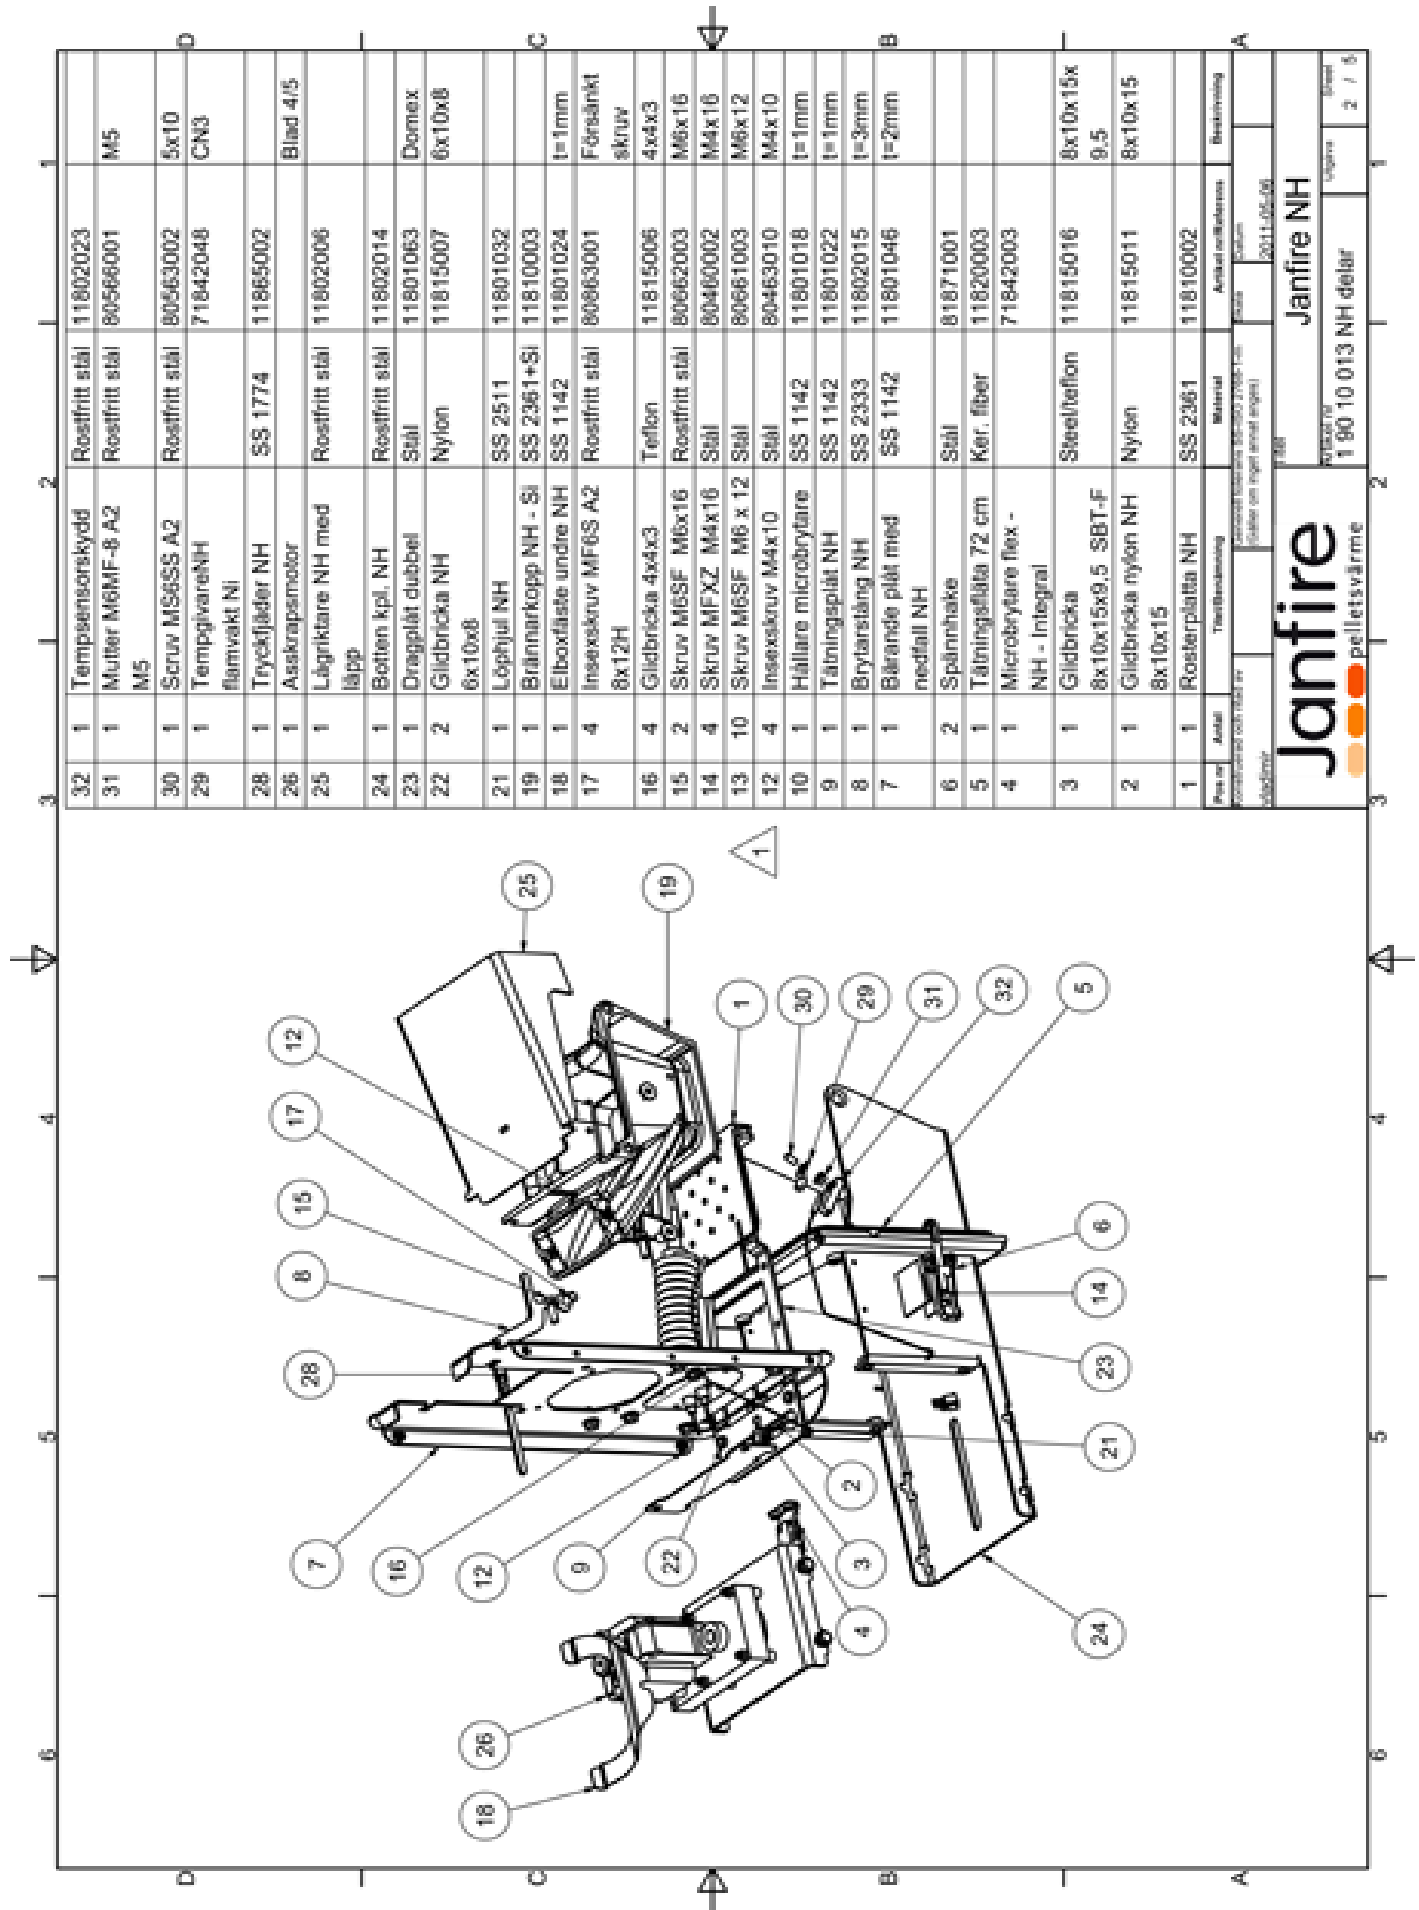

Artid	Material	Antal och/alternans.	Beställning
32	1	Tempensensorskydd	Rostfritt stål 11802023
31	1	Mutter M6MF-8 A2 M5	Rostfritt stål 80566001 M5
30	1	Skruv M5SS A2	Rostfritt stål 80563002 5x10
29	1	Tempgivare NH flamvakt Ni	71842048 CNS
28	1	Trycklaster NH	SS 1774
26	1	Asasrapmotor	
25	1	Lågriktare NH med läpp	Rostfritt stål 11802006
24	1	Botten kpl. NH	Rostfritt stål 11802014
23	1	Dragplåt dubbel	Stål 11801063 Domex
22	2	Glidbricka NH 6x10x8	Nylon 11815007 6x10x8
21	1	Löphjul NH	SS 2511 11801032
19	1	Bränmarkopp NH - Si	SS 2361+Si 11810003
18	1	Elboxfäste undre NH	SS 1142 11801024 t=1mm
17	4	Insexskruv MF6S A2 8x12H	Rostfritt stål 80863001 Försänkt skruv
16	4	Glidbricka 4x4x3	Teflon 11815006 4x4x3
15	2	Skruv M6SF M6x16	Rostfritt stål 80662003 M6x16
14	4	Skruv MF XZ M4x16	Stål 80480002 M4x16
13	10	Skruv M6SF M6 x 12	Stål 80661003 M6x12
12	4	Insexskruv M4x10	Stål 80463010 M4x10
10	1	Hållare microbrytare	SS 1142 11801018 t=1mm
9	1	Tätningsskiva NH	SS 1142 11801022 t=1mm
8	1	Brytarslång NH	SS 2333 11802015 t=3mm
7	1	Bärande plåt med nedfall NH	SS 1142 11801046 t=2mm
6	2	Spännhake	Stål 81871001
5	1	Tätningsskiva 72 cm	Kör. fiber 11620003
4	1	Microbrytare flex - NH - Integral	71842003
3	1	Glidbricka 8x10x15x9,5 SBT-F	Steel/teflon 11815016 8x10x15x9.5
2	1	Glidbricka nylon NH 8x10x15	Nylon 11815011 8x10x15
1	1	Rosterplatta NH	SS 2361 11810002

Janfire pelletsvärmare

1 90 10 013 NH delar

2 / 6