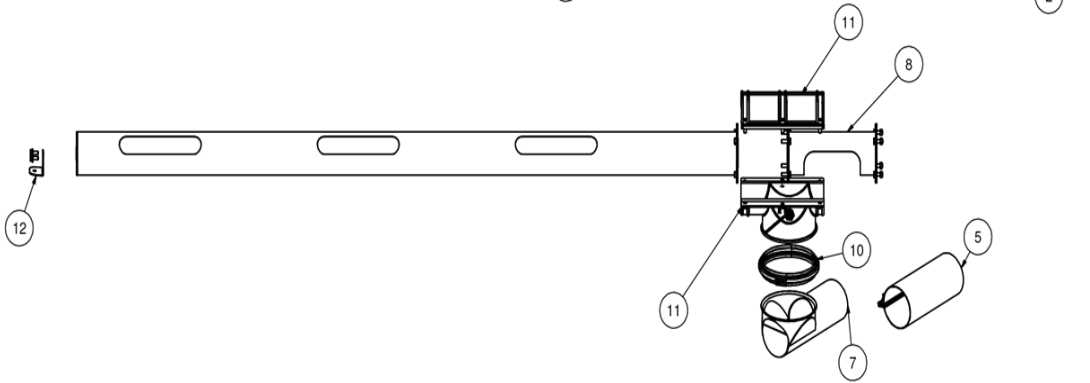

Pos nr	Antal	Titel/Benämning	Material	Artikel nr/Referens
Konstruerad och ritad av		Anders Eriksson SS-150 22956 1-m	Skala	Datum
Vladimir		(Gåller om inget annat anges)		2012-02-03
Titel		PelliStore 3 ton		
Artikel nr		2 90 00 001	Utgåva	Sheet
Janfire		pelletsvärme		2 / 2