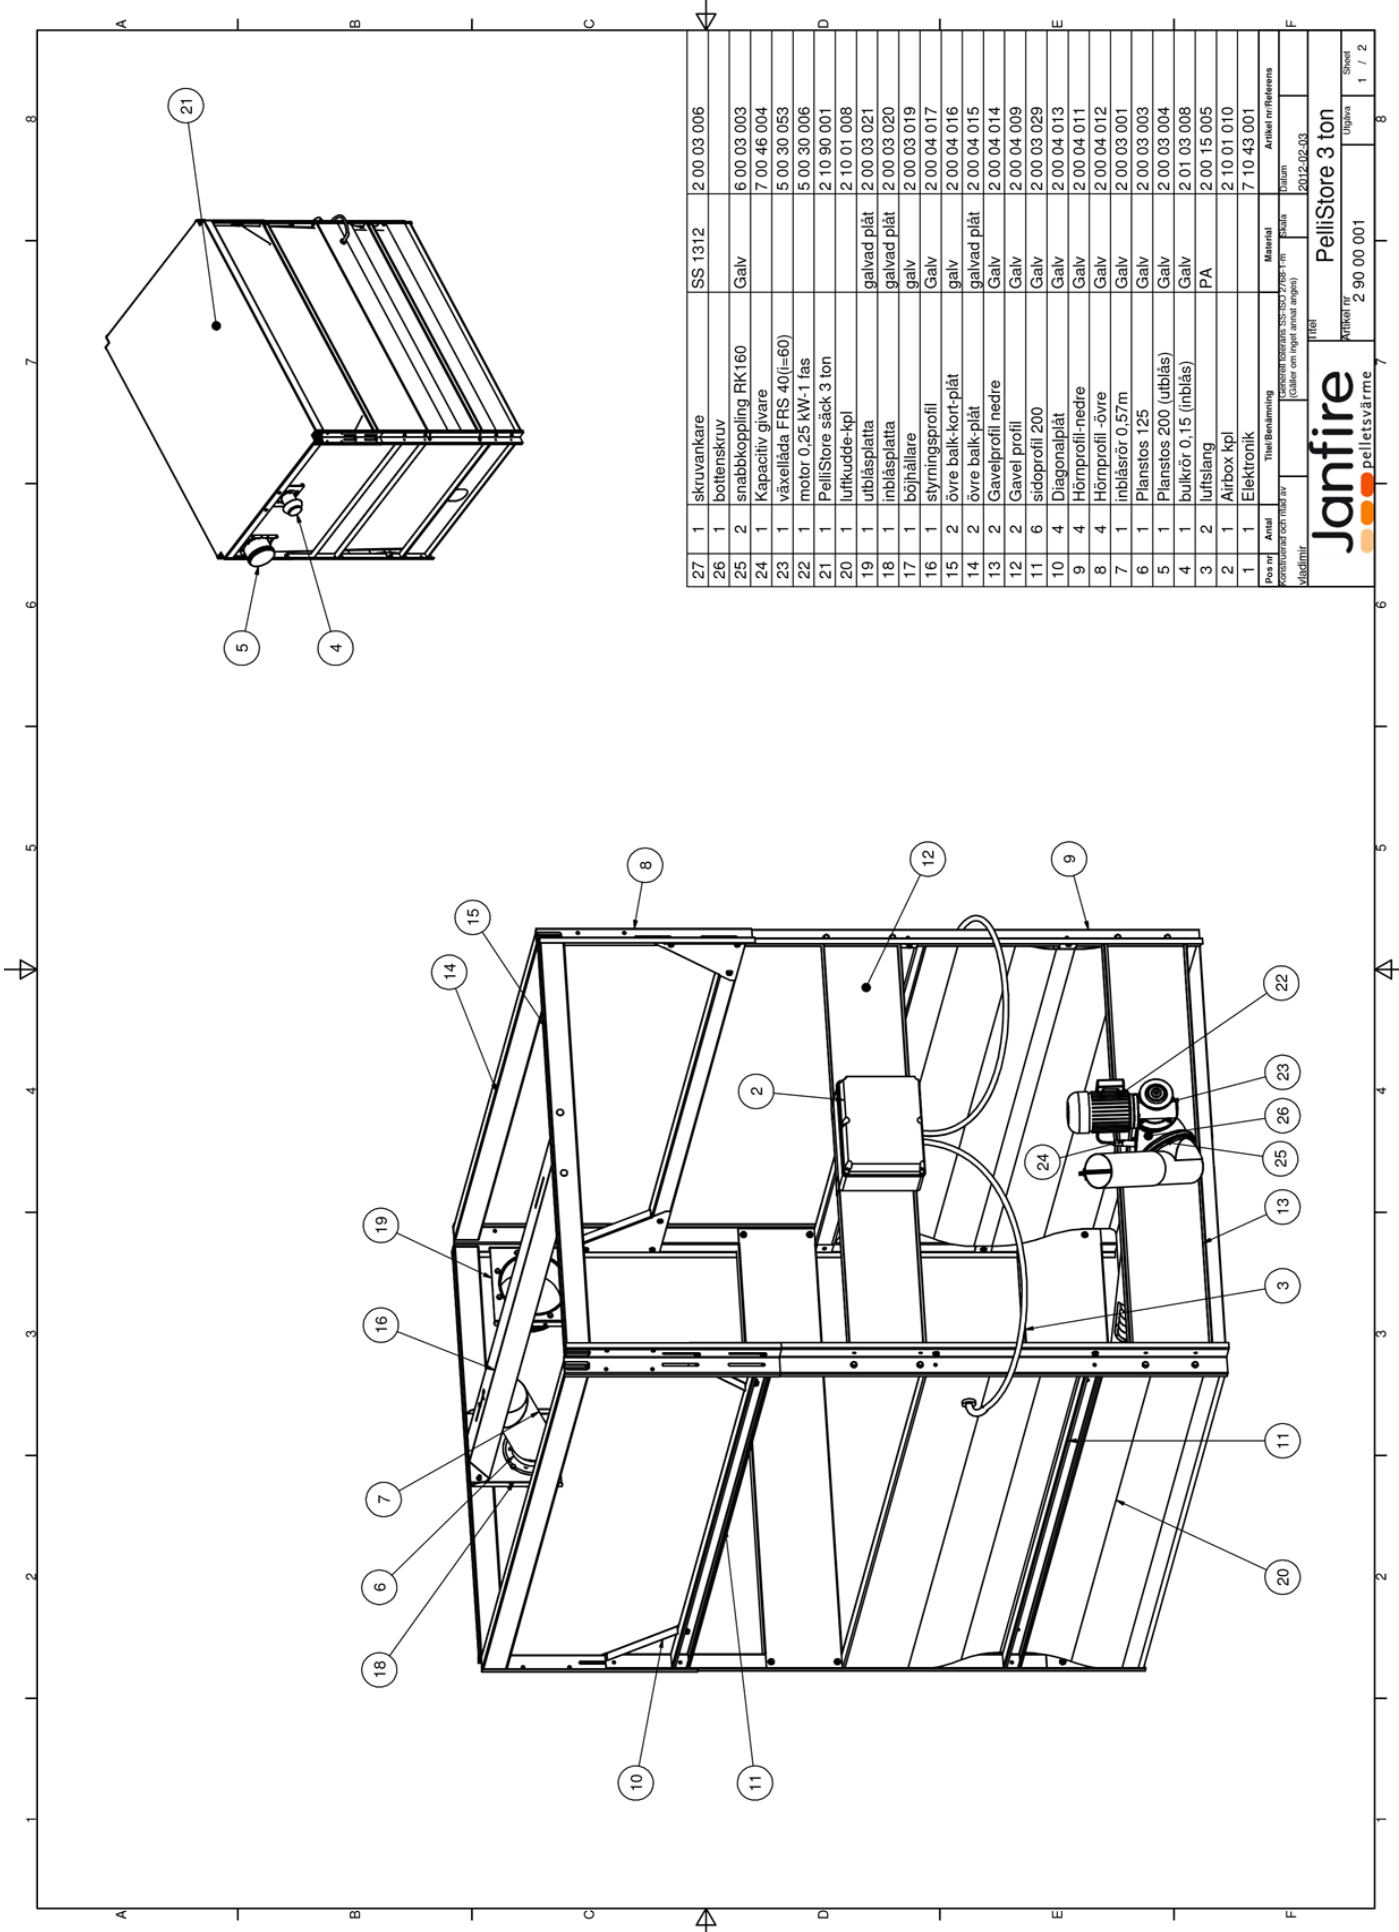

27	1	skruvankare	SS 1312	2 00 03 006
26	1	bottnskruv		
25	2	snabbkoppling RK160	Galv	6 00 03 003
24	1	Kapacitiv gjutare		7 00 46 004
23	1	vaxellada FRS 40(l=60)		5 00 30 053
22	1	motor 0.25 kW-1 fas		5 00 30 006
21	1	PelliStore säck 3 ton		2 10 90 001
20	1	luftröskudde-kpl		2 10 01 008
19	1	inblåsplatta	galvad plåt	2 00 03 021
18	1	inblåsplatta	galvad plåt	2 00 03 020
17	1	böjhalvare	galv	2 00 03 019
16	1	styrningsprofil	Galv	2 00 04 017
15	2	övre balk-kort-plåt	galv	2 00 04 016
14	2	övre balk-plåt	galvad plåt	2 00 04 015
13	2	Gavelprofil nedre	Galv	2 00 04 014
12	2	Gavelprofil	Galv	2 00 04 009
11	6	sidoprofil 200	Galv	2 00 03 029
10	4	Diagonalplåt	Galv	2 00 04 013
9	4	Hörnprofil-nedre	Galv	2 00 04 011
8	4	Hörnprofil-övre	Galv	2 00 04 012
7	1	inblåsrör 0.57m	Galv	2 00 03 001
6	1	Planstos 125	Galv	2 00 03 003
5	1	Planstos 200 (utblås)	Galv	2 00 03 004
4	1	bulkrör 0.15 (inblås)	Galv	2 01 03 008
3	2	lufslång	PA	2 00 15 005
2	1	Airbox kpl		2 10 01 010
1	1	Elektronik		7 10 43 001