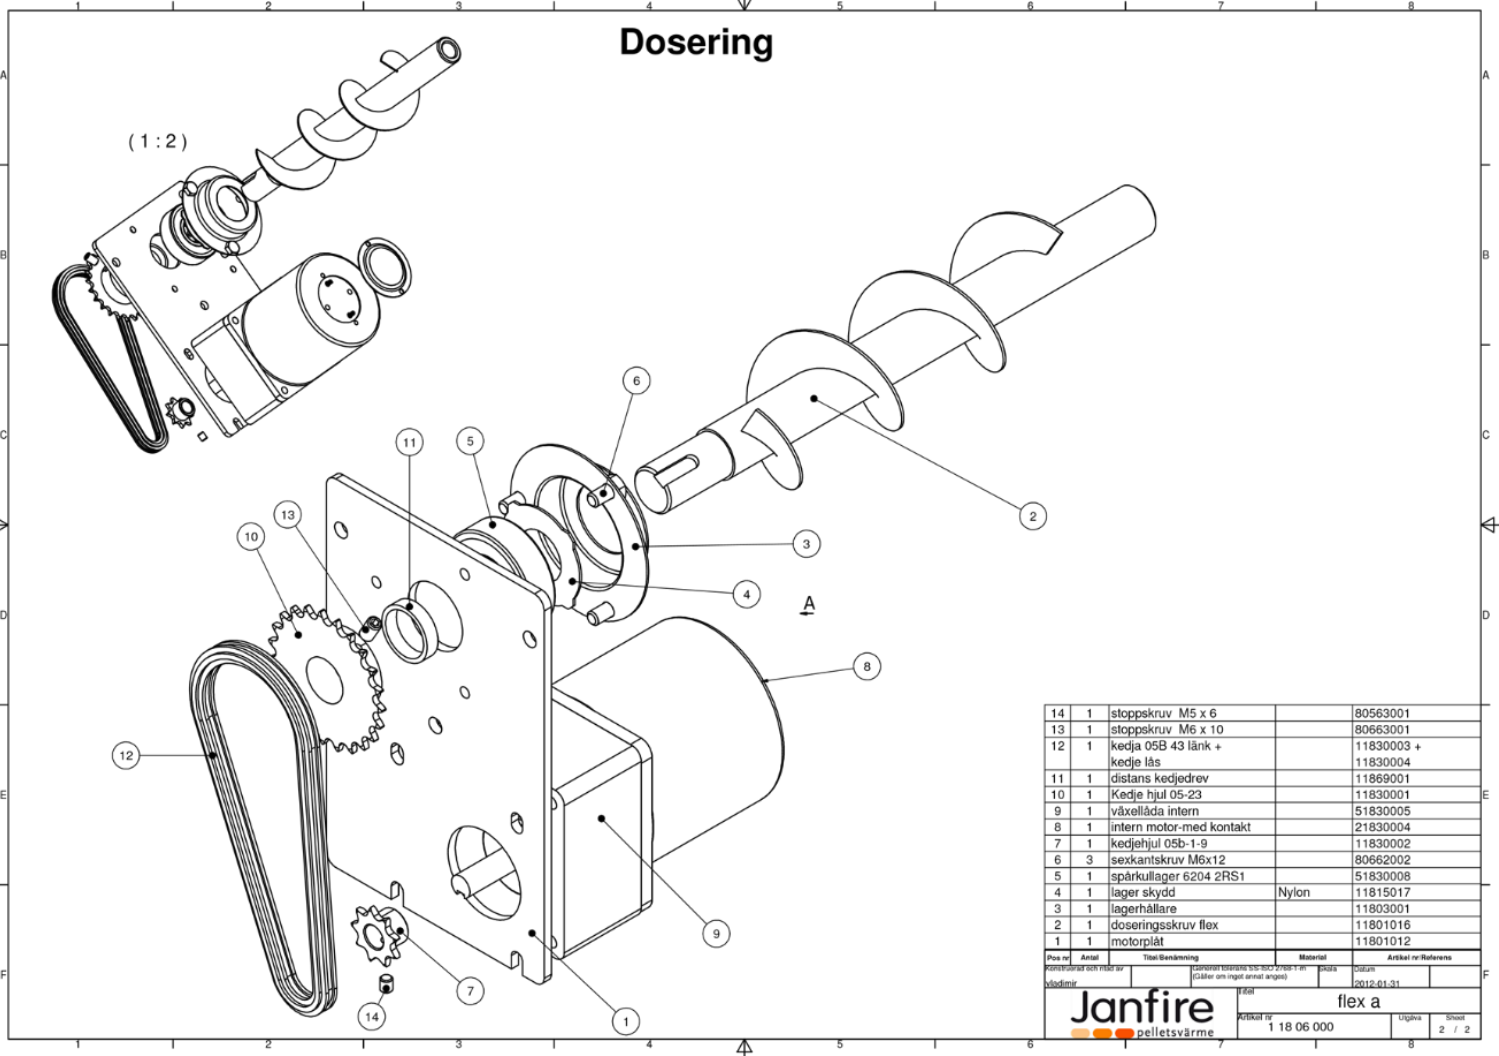

Pos nr	Antal	Titel/Benämning	Material	Artikel nr/Referens	Beskrivning
26	2	Spännhake		81871001	
25	1	Säkring 6.3 A supersnabb		71842028	
24	1	Säkringshållare		71842060	
23	1	Säkring 6 A automatisk		71842002	
22	1	Botten komplett NH		11802014	
21	1	Lock NH	SS 1142	11801025	t=2mm
20	1	Termokontakt 162571 (smarty hot)		70042017	80 gr. C
19	1	Axialfläkt NH		11835002	
18	1	Askskrapsmotor kompl.			Blad 4/5
17	1	Tempgivare NH flammvakt		71842048	CN 3
16	1	Tempgivare nedfall		71842049	CN 6
15	1	Kapacitiv givare med kontakt Flex/NH		70046003	CN 9
14	1	Dragavlastare NH	Nylon	11815009	
13	1	Motorkåpa	Stål	11801021	
12	4	Display panel		71843019	
11	13	Insexskruv M3 x 12	Stål	80363003	M3x12
10	17	Insexskruv M6 x 10	Stål	80661003	M6x12
9	1	Insexskruv M4 x 10	Stål	80463010	M4x10
8	1	Panelkablage		71842044	
7	1	Benställning			
6	1	Benställning NH	Stål	11801017	
5	1	Hjul	Nylon	11815001	
4	1	Åndskydd svart	Nylon	11815002	
3	1	Bärande plåt med nedfall NH	SS 1142	11801046	t=2mm
2	1	Kåpa komplett			
1	1	Kåpa vänster NH	Aluminium	11802011	
	1	Kåpa höger NH	Stål	11802019	
	1	Kåpa rostfri	Rostfritt stål	11802013	
	1	Elektronikbox NH EU		71843004	
	1	Nedfallssvep	SS 1142	11801333	t=1mm
	1	Microbrytare flex-NH-Integral		71842003	
	1	Påfyllning komplett		11801039	
	1	Tändning		11802007	
	1	Espiralhållare NH	Rostfritt stål	11842002	
	1	Espiralkåpa NH