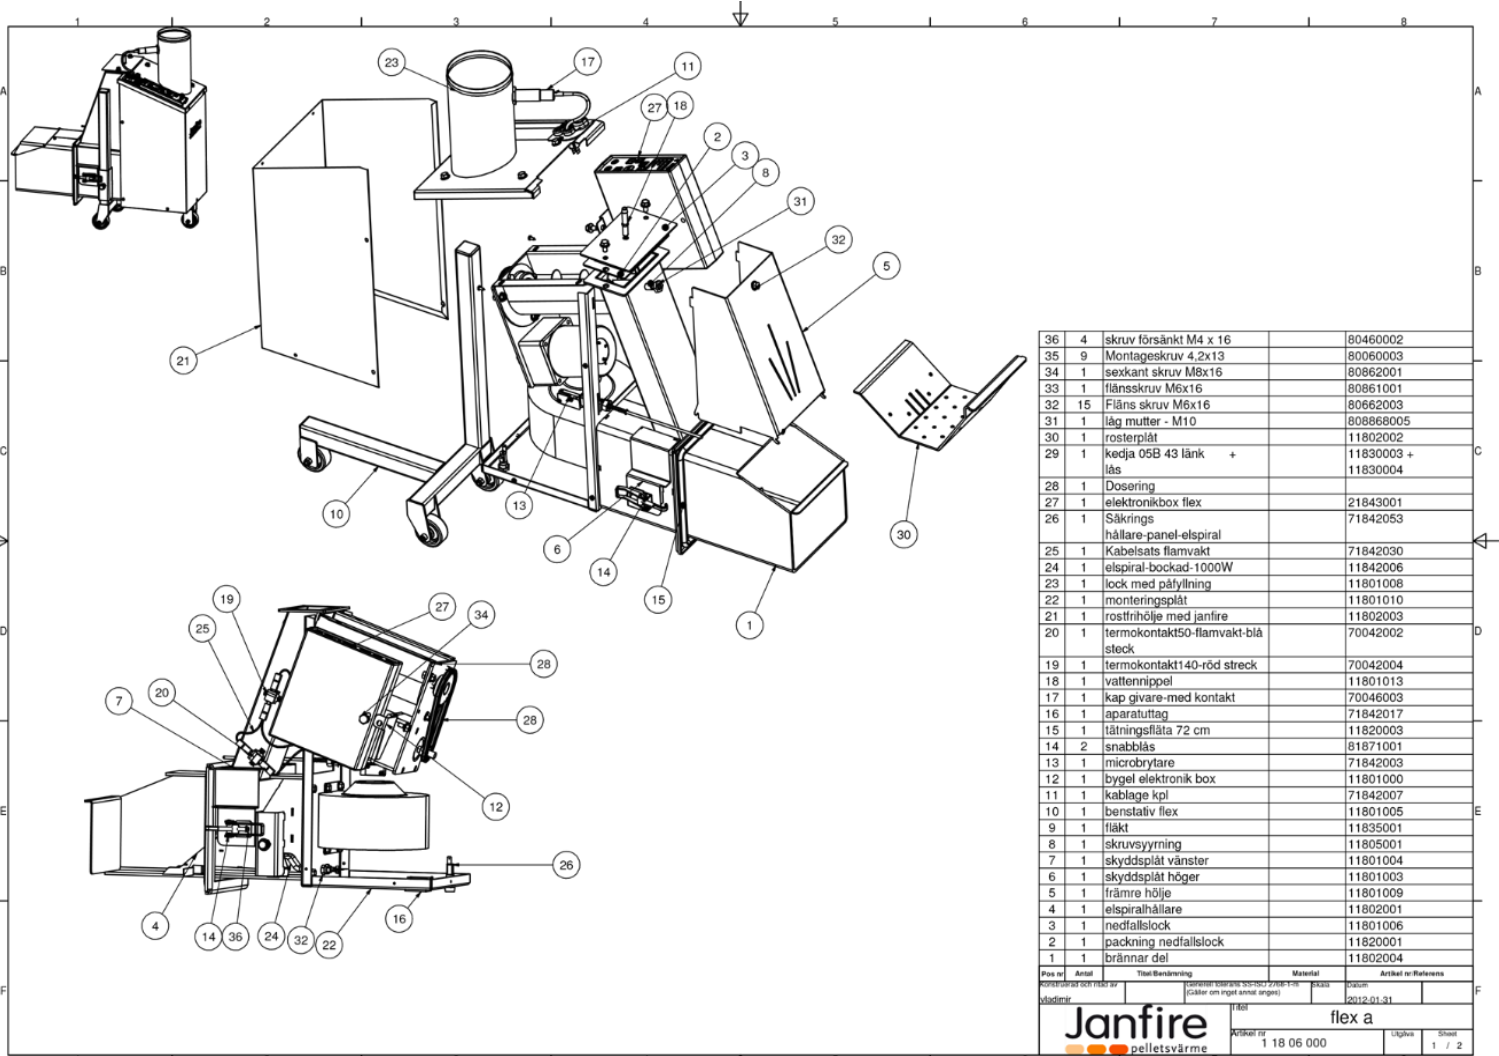

Pos nr	Antal	Titel/Benämning	Material	Artikel nr/Referens	Beskrivning
26	2	Spännhake		81871001	
25	1	Säkring 6.3 A supersnabb		71842028	
24	1	Säkringshållare		71842060	
23	1	Säkring 6 A automatisk		71842002	
22	1	Botten komplett NH		11802014	
21	1	Lock NH	SS 1142	11801025	t=2mm
20	1	Termokontakt 162571 (smarty hot)		70042017	80 gr. C
19	1	Axialfläkt NH		11835002	
18	1	Askskrapsmotor kompl.			Blad 4/5
17	1	Tempgivare NH flammvakt		71842048	CN 3
16	1	Tempgivare nedfall		71842049	CN 6
15	1	Kapacitiv givare med kontakt Flex/NH		70046003	CN 9
14	1	Dragavlastare NH	Nylon	11815009	
13	1	Motorkåpa	Stål	11801021	
12	4	Display panel		71843019	
11	13	Insexskruv M3 x 12	Stål	80363003	M3x12
10	17	Insexskruv M6 x 10	Stål	80661003	M6x12
9	1	Insexskruv M4 x 10	Stål	80463010	M4x10
8	1	Panelkablage		71842044	
7	1	Benställning			
6	1	Benställning NH	Stål	11801017	
5	1	Hjul	Nylon	11815001	
4	1	Åndskydd svart	Nylon	11815002	
3	1	Bärande plåt med nedfall NH	SS 1142	11801046	t=2mm
2	1	Kåpa komplett			
1	1	Kåpa vänster NH	Aluminium	11802011	
	1	Kåpa höger NH	Stål	11802019	
	1	Kåpa rostfri	Rostfritt stål	11802013	
	1	Elektronikbox NH EU		71843004	
	1	Nedfallssvep	SS 1142	11801333	t=1mm
	1	Microbrytare flex-NH-Integral		71842003	
	1	Påfyllning komplett		11801039	
	1	Tändning		11802007	
	1	Espiralhållare NH	Rostfritt stål	11842002	
	1	Espiralkåpa NH