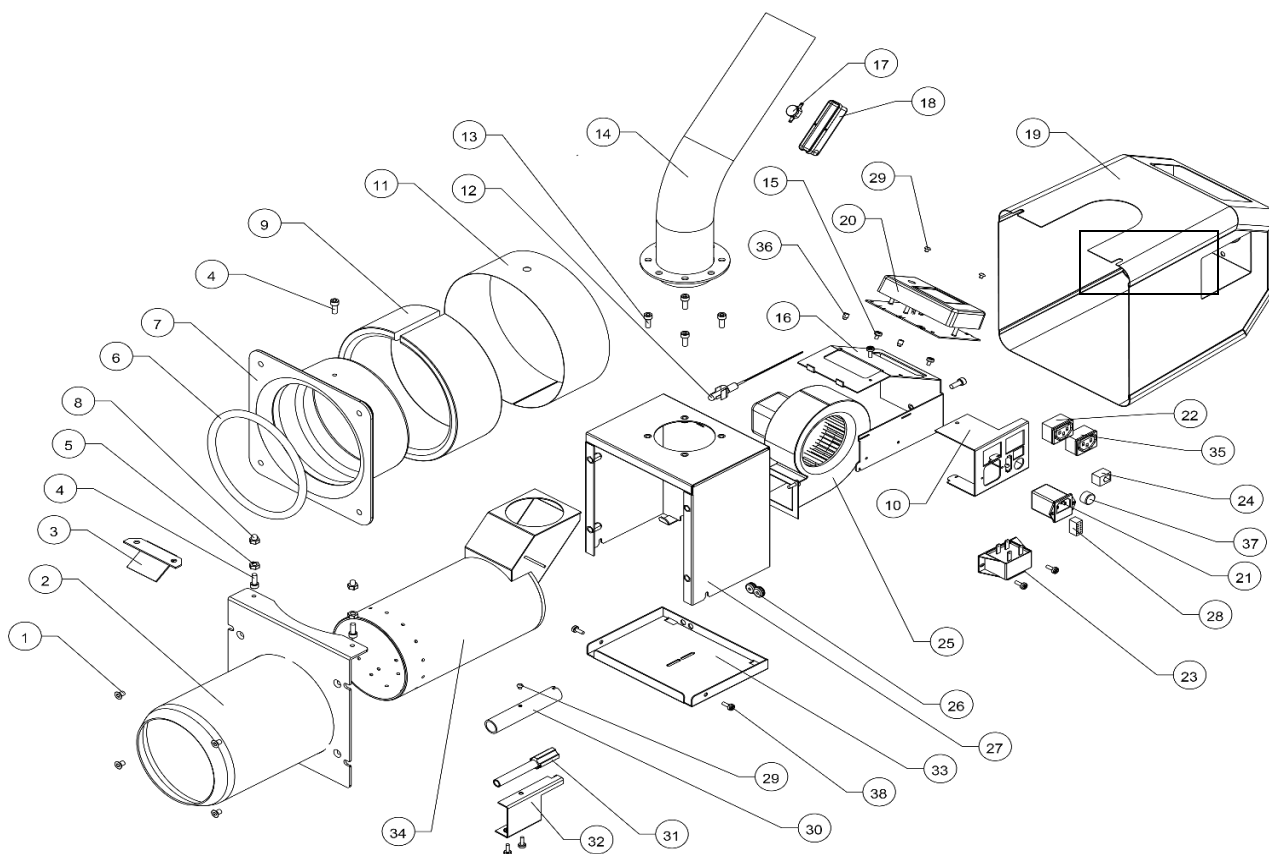

PX 22

Bestandsdelar

Nr	Art. Nr.	Benämning
1	8152	Skruv MF6S M6 x 12 obeh
2	1157	Ytterrör PX2X
3	1341	Transportplåt PX21
4	8117	Skruv MLC6S M6 x 16 obeh
5	8148	Mutter M6M M6 FZB
6	2585	Packningsrep 10 mm svartklätt
7	1150	Dockningsfläns PX2X
8	8231	Kupolmutter M6 FZB
9	3120	Isolering
10	1493	Kontaktionsplåt PX22
11	1151	Plåt t dockningsfläns PX2X
12	1451	Flamdetektor t brännare Cc05
13	8133	Skruv MLC6S M6 x 10 obeh
14	1288	Fallrör m fläns PX2X
15	1566	Distansskruv Stål M4x5 Px22
16	1490	Elkonsol PX22
17	1133	Överhett.n.skydd fallrör
18	1156	Ränna ÖH PX2X
19	1555	Brännarkåpa PX22, rostfri
20	1586	Styrkort PX22 kpl
21	8352	Apparatintag m nätfiler
22	8112	Apparatuttag svart
23	1182	Trafo PX2X
24	1452	Internkablage tempsensor Px
25	1245	Fläkt PX2X
26	8113	Gummigenomföring 3,5/7/12
27	1492	Svep Bakkåpa PX22
28	1593	Stifthus 10 pol Val-v-lok
29	1620	Skruv K6S M4 x 4
30	1570	Tändelementsrör PTC
31	1751	Tändelement PTC
32	1567	Tändkonsol PTC
33	1491	Botten Bakkåpa PX22
34	1158	Innerrör PX2X
35	8322	Apparatuttag grått
36	1188	Hållare t tändelement
37	1610	Plastplugg 15,9 hål

Tillbehör

1309	Överhettningsskydd
1407	Upphågningspaket
1265	Rökgastermometer
1201	Dragregulator TIGEX m fläns
8108	Packningstjip Ø15 mm
1369	Fallslang dia 70 mm
1386	Adapter t pelletsslang 70-66
1012	Feedo pelletstransportörer
1392	Depo utmatningsränna
1146	Stoppleck
1244	Dockningsfläns kpl PX22