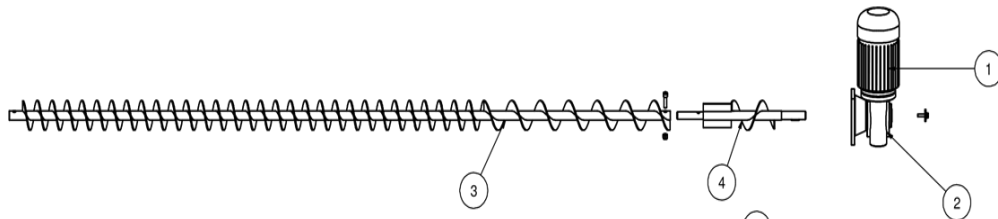

Pos nr	Antal	Titel/Benämning	Material	Artikel nr/Referens
Konstruerad och ritad av		Anders Eriksson SS-150 22956 1-m	Skala	Datum
Vladimir		(Gåller om inget annat anges)		2012-02-03
Titel		PelliStore 3 ton		
Artikel nr		2 90 00 001	Utgåva	Sheet
Janfire		pelletsvärme		2 / 2