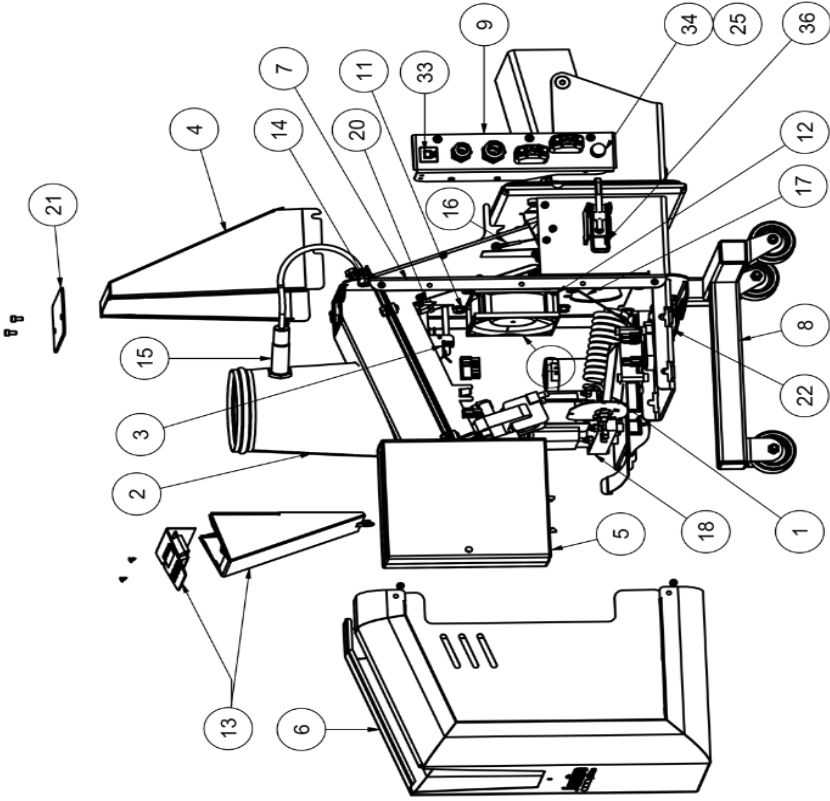

Pos nr	Antal	Titel/Benämning	Material	Artikel nr/Referens	Beskrivning
Konstruerad och ritad av		Generell tolerans SS-ISO 2768-Tm	Skala		
Mått		(Gäller om inget annat anges)		Datum	2011-05-06
Titel/Benämning		Titel			Janfire NH
Artikel nr		Artikel nr			1 90 10 013 NH delar
Utgåva		Utgåva			1 / 5
Sheet		Sheet			1 / 5