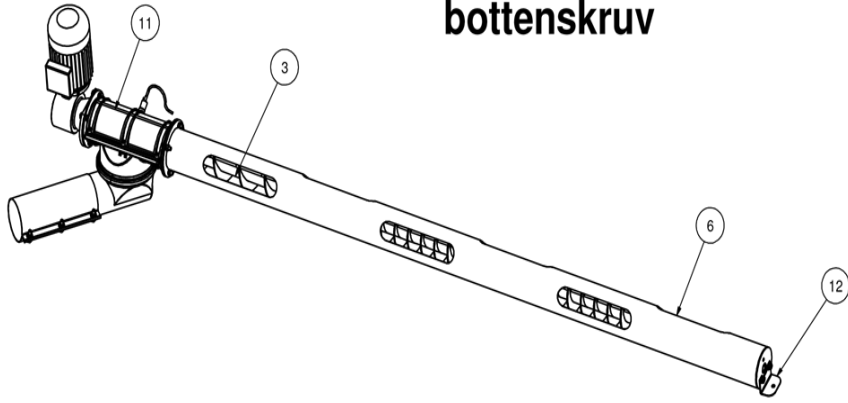

bottenskruv

1	1	motor 0,37kW	5 00 30 006
2	1	växellåda (i=80)	5 00 30 053
3	1	skruv	2 00 04 001
4	1	axel-pellistore-med spiral.ipt	2 00 05 009
5	1	skarvmuff	2 00 04 006
6	1	skruvrör-komplett	2 00 04 003
7	1	inlopp	2 00 04 005
8	1	utlopp-adapter	2 00 04 007
9	1	kap givare	7 00 46 004
10	1	snabbkoppling RK160	6 00 03 003
11	1	In/utlopp OK160	2 00 15 001
12	1	skruvankare	SS 1312 2 00 03 006